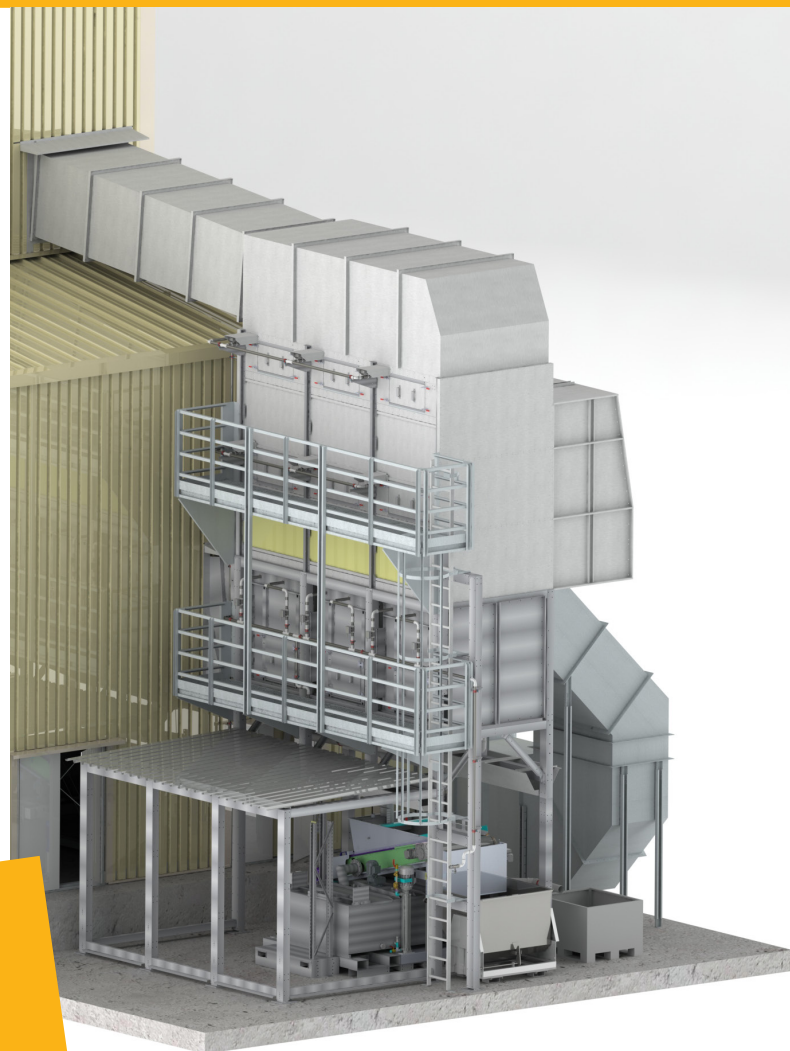

AGRODRY® RECU

***** JETZT NEU *****
Sprechen Sie uns an!

nachrüstbar
bis zu 20% Energieeinsparung
Wärmerückgewinnung aus Abluft
Reduzierung der Staubemissionen

drying technology

AGRODRY® RECU

***** NEW *****
Contact us!

Retrofittable
Up to 20% energy savings
Heat recovery from exhaust air
Reduction of dust emissions

drying technology